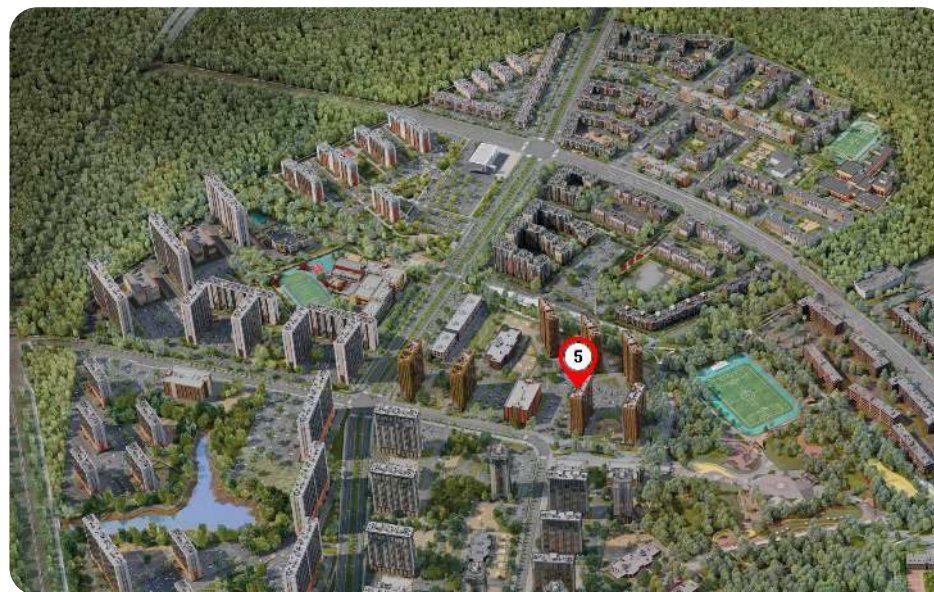

На плане этажа

На генплане

Юнтолово

О проекте

Равновесие между городом и природой

📍 Санкт-Петербург, Юнтоловский проспект

Благоустроенная среда с многочисленными парками, велодорожками, рекой, общественными пространствами и арт-объектами, создает все условия для поддержания физического и ментального здоровья. Жители экорайона имеют множество вариантов для проведения досуга и занятий спортом, от сеансов сап-серфинга и йоги до скейтбординга и велопробулок.