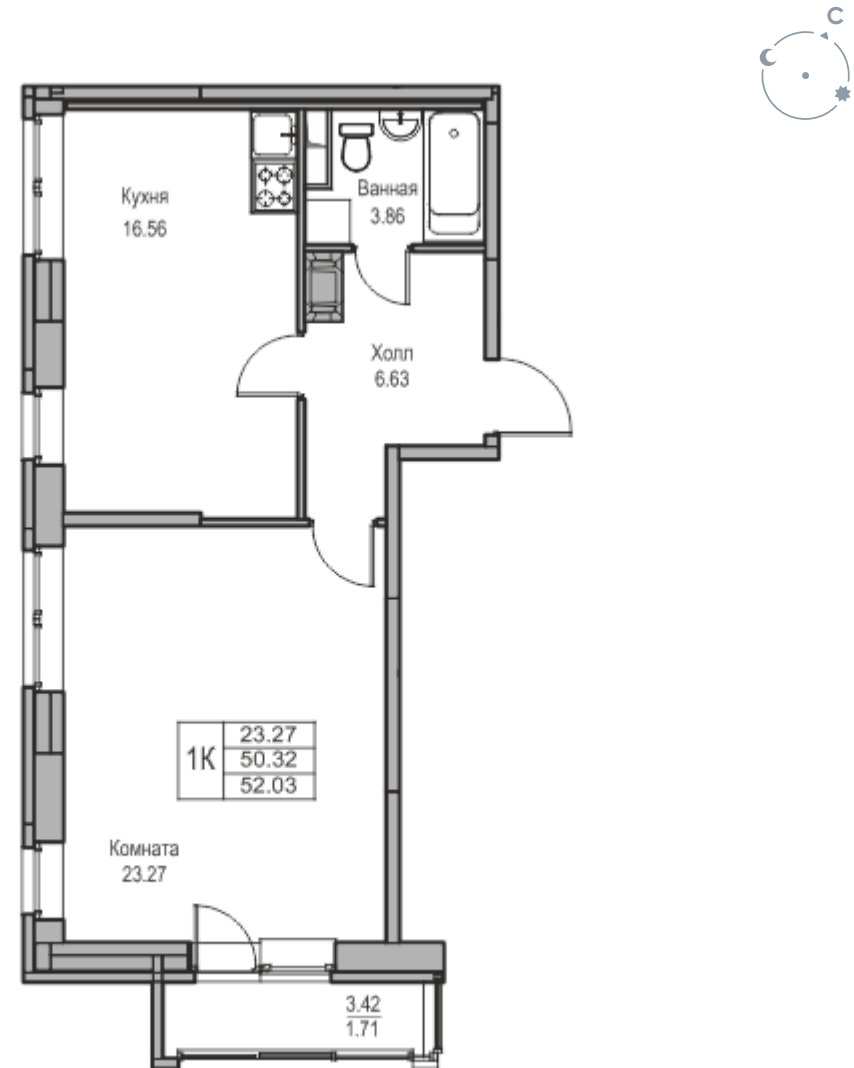

2-к евро 52.03 м²

Срок сдачи – 4 кв. 2025

9 568 317 ₺

Стоимость на 07.04.2025, 11:59

Очередь	7 очередь
Корпус	5 корпус
Этаж	10 этаж из 23
Номер	53
Отделка	Комфорт светлый · Подробнее
Цена за м ²	183 900 ₺

Комфорт-класс

Приватный двор

Парк-квартал

С балконом

2-к евро 52.03 м²

9 568 317 ₽

Стоимость на 07.04.2025, 11:59

Срок сдачи – 4 кв. 2025