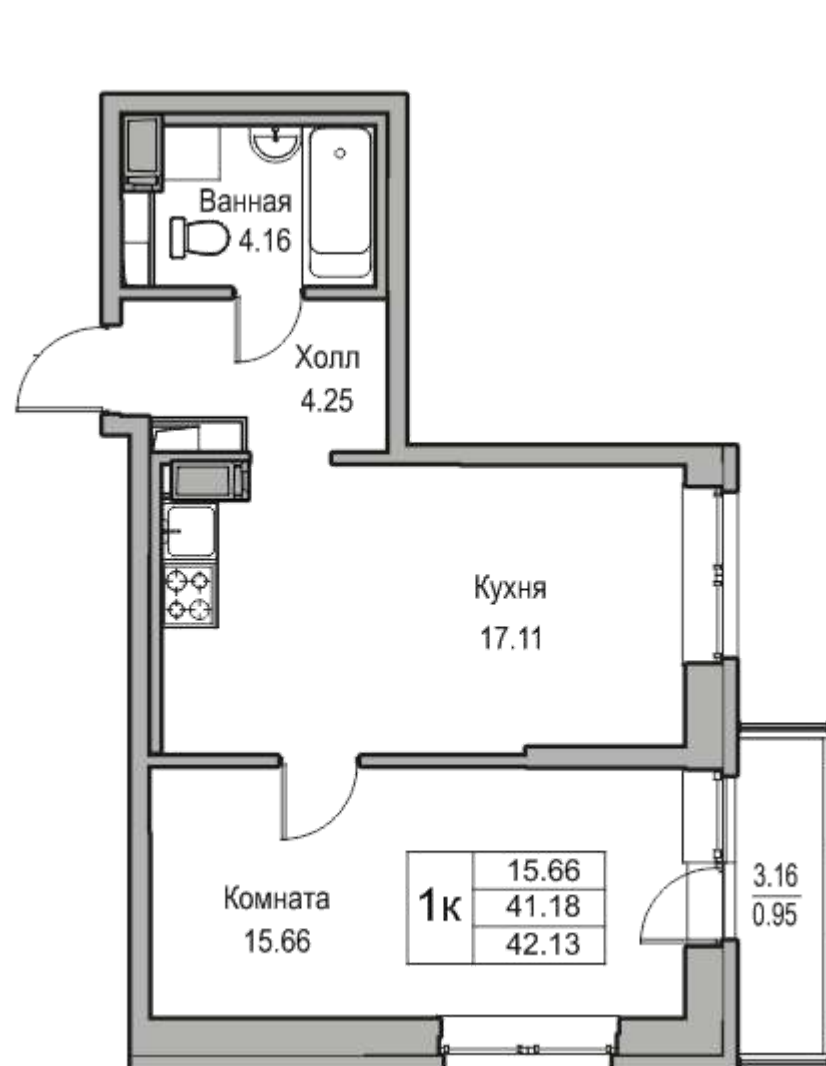

2-к евро 42.13 м²

Срок сдачи – 4 кв. 2025

8 590 307 ₽

Стоимость на 09.04.2025, 06:18

Очередь	7 очередь
Корпус	6 корпус
Этаж	5 этаж из 22
Номер	122
Отделка	Комфорт светлый · Подробнее
Цена за м ²	203 900 ₽

Комфорт-класс

Многосторонняя

Кухня проходная

Приватный двор

потолки 2,75 м

Парк-квартал

С балконом

2-к евро 42.13 м²