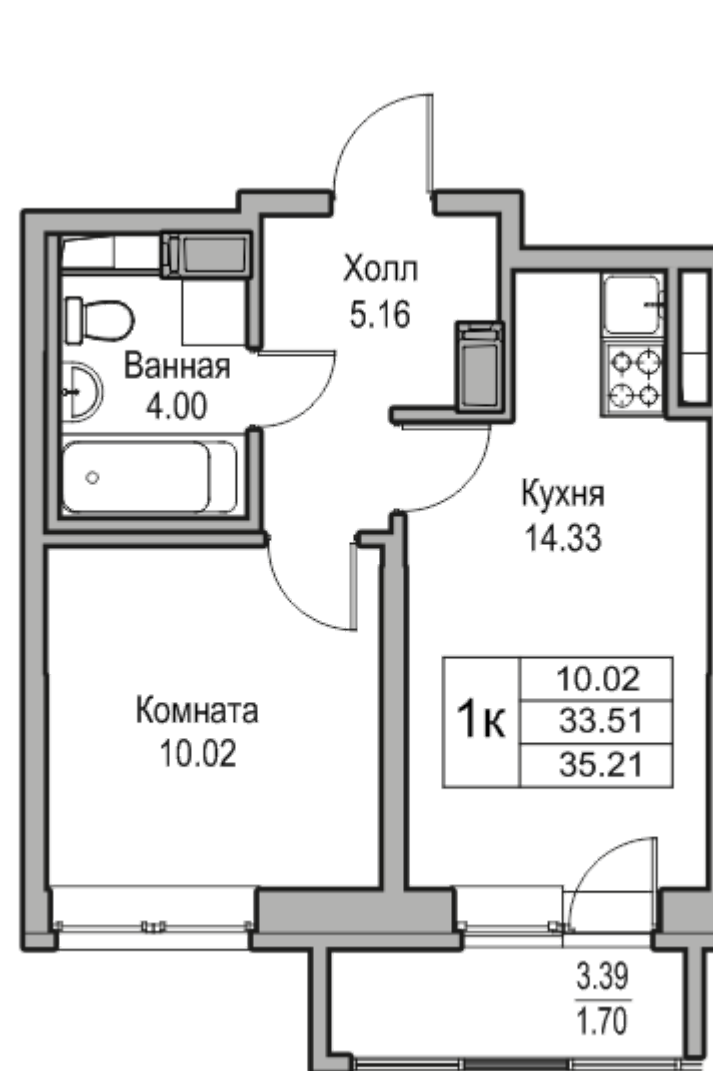

2-к евро 35.21 м²

Срок сдачи – 4 кв. 2025

7 989 149 ₺

Стоимость на 05.04.2025, 14:14

Очередь	7 очередь
Корпус	6 корпус
Этаж	3 этаж из 22
Номер	9
Отделка	Комфорт светлый · Подробнее
Цена за м ²	226 900 ₺

Комфорт-класс

Приватный двор

потолки 2,75 м

Парк-квартал

С балконом

2-к евро 35.21 м²

7 989 149 ₽

Стоимость на 05.04.2025, 14:14

Срок сдачи – 4 кв. 2025