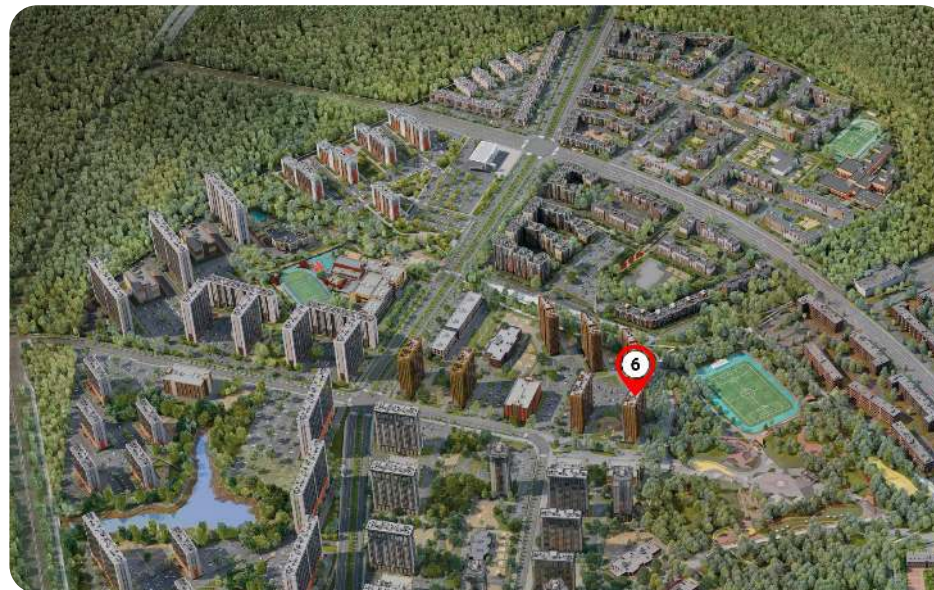

На плане этажа

На генплане

Юнтолово

О проекте

Равновесие между городом и природой

📍 Санкт-Петербург, Юнтоловский проспект

Благоустроенная среда с многочисленными парками, велодорожками, рекой, общественными пространствами и арт-объектами, создает все условия для поддержания физического и ментального здоровья. Жители экорайона имеют множество вариантов для проведения досуга и занятий спортом, от сеансов сап-серфинга и йоги до скейтбординга и велопробулок.