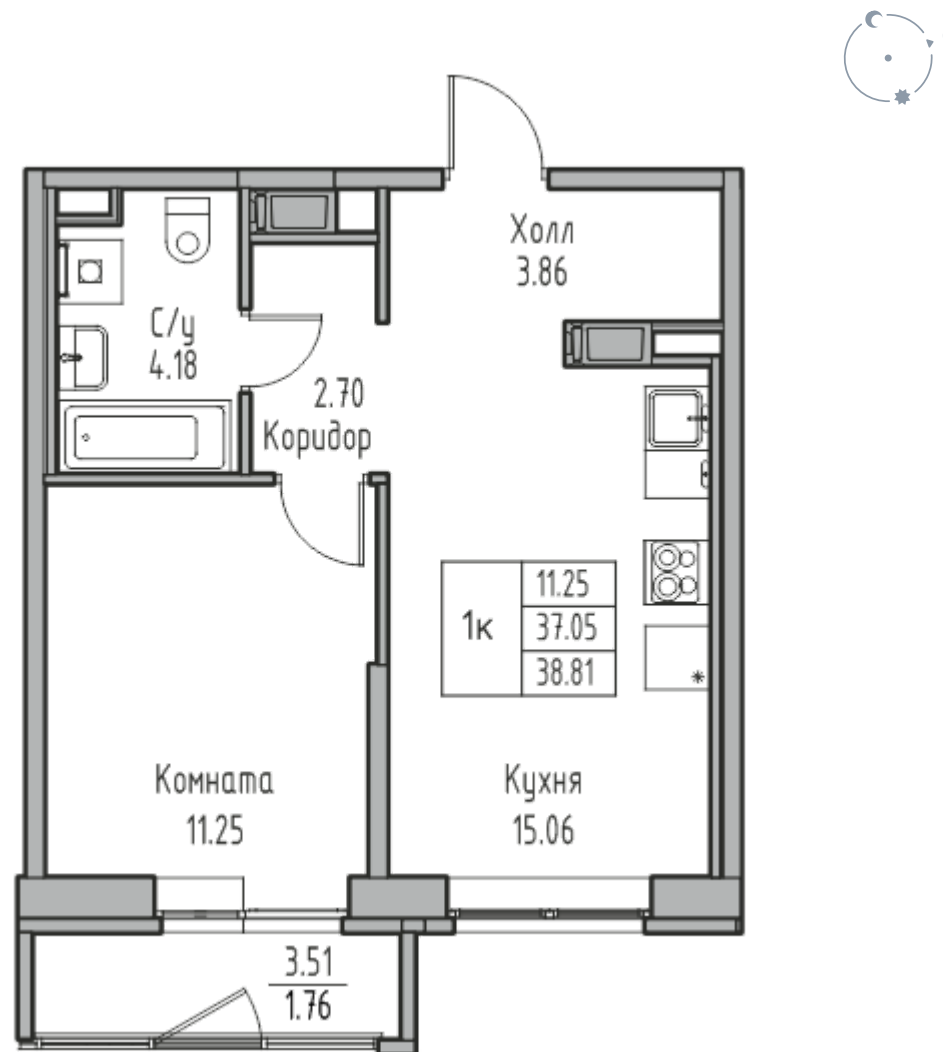

1-комнатная 38.81 м²

Срок сдачи – 2 кв. 2026

8 099 647 Р

Стоимость на 05.04.2025, 16:03

Очередь	7 очередь
Корпус	8 корпус
Этаж	10 этаж из 22
Номер	103
Отделка	Комфорт светлый · Подробнее
Цена за м ²	208 700 Р

Комфорт-класс

Приватный двор

потолки 2,75 м

Парк-квартал

С балконом

1-комнатная 38.81 м²

8 099 647 ₽

Стоимость на 05.04.2025, 16:03