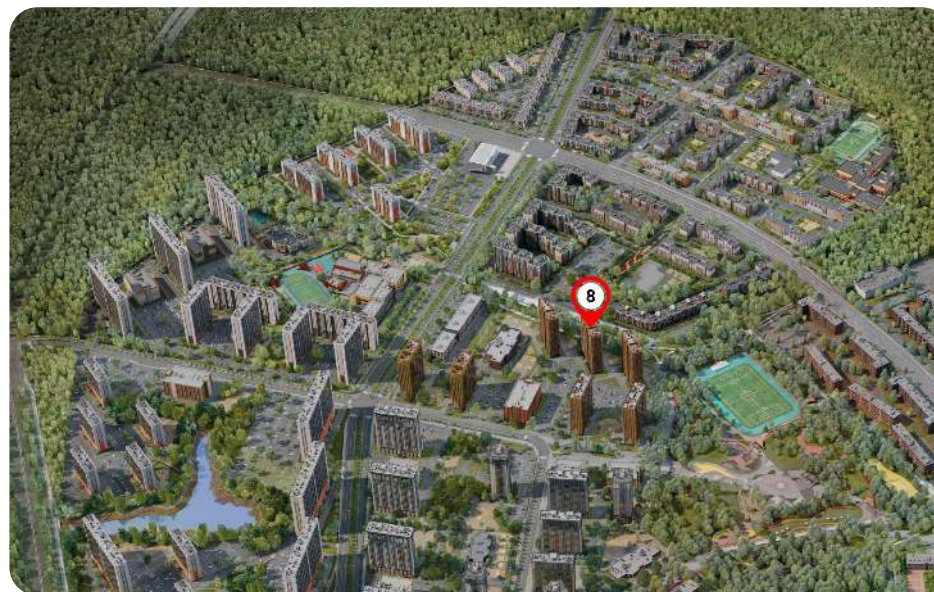

Срок сдачи – 2 кв. 2026

На плане этажа

На генплане

Юнтолово

О проекте

Равновесие между городом и природой

📍 Санкт-Петербург, Юнтоловский проспект

Благоустроенная среда с многочисленными парками, велодорожками, рекой, общественными пространствами и арт-объектами, создает все условия для поддержания физического и ментального здоровья. Жители экорайона имеют множество вариантов для проведения досуга и занятий спортом, от сеансов сап-серфинга и йоги до скейтбординга и велопробулок.