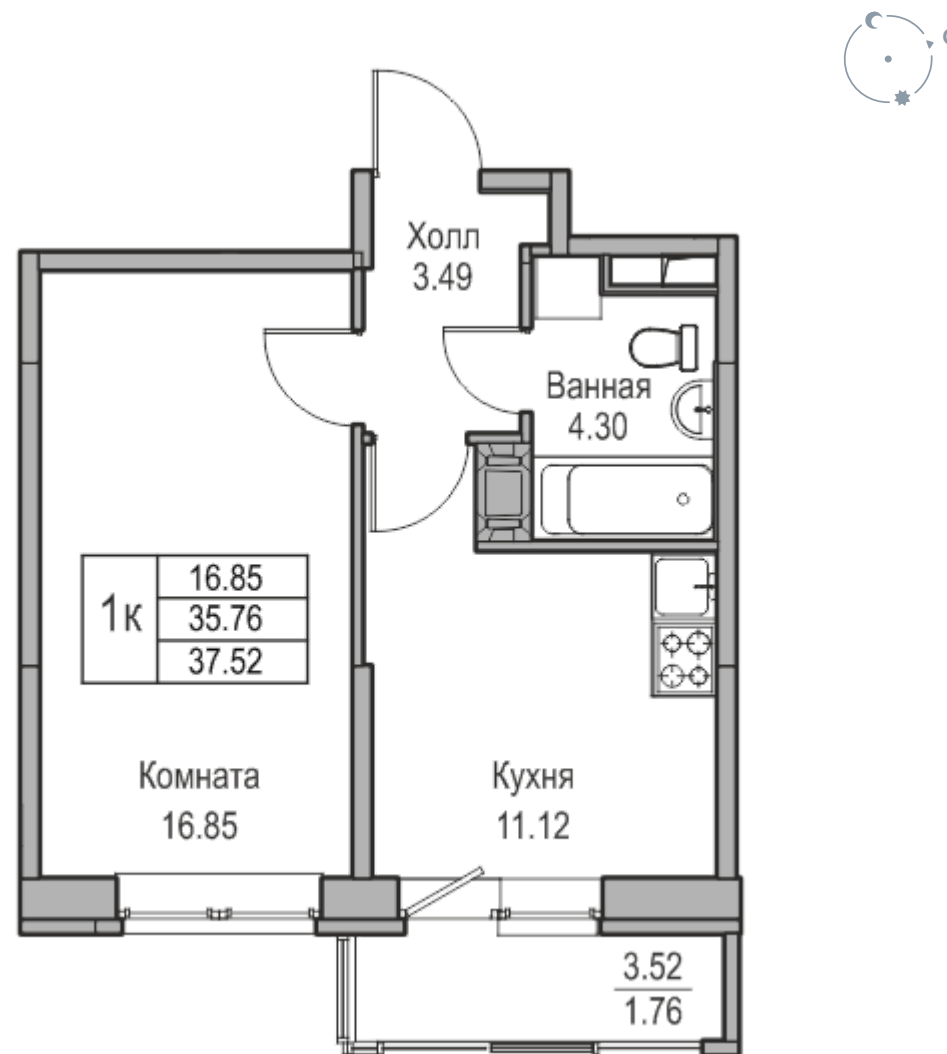

1-комнатная 37.52 м²

Срок сдачи – 2 кв. 2026

8 153 096 ₺

Стоимость на 08.04.2025, 15:20

Очередь	7 очередь
Корпус	9 корпус
Этаж	20 этаж из 22
Номер	215
Отделка	Комфорт тёмный · Подробнее
Цена за м ²	217 300 ₺

Комфорт-класс

Приватный двор

потолки 2,75 м

Парк-квартал

С балконом

1-комнатная 37.52 м²

8 153 096 ₽

Стоимость на 08.04.2025, 15:20