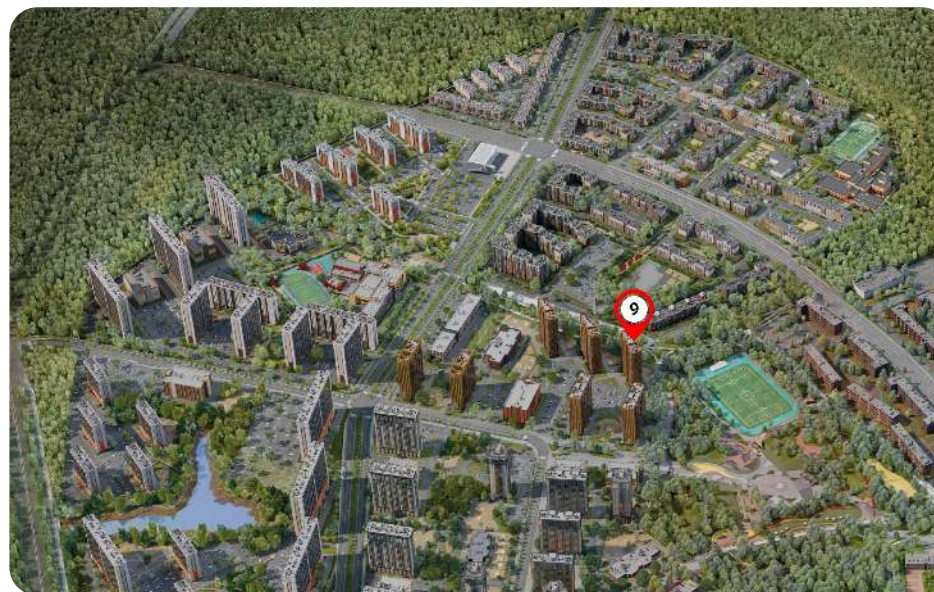

Срок сдачи – 2 кв. 2026

На плане этажа

На генплане

Юнтолово

О проекте

Равновесие между городом и природой

📍 Санкт-Петербург, Юнтоловский проспект

Благоустроенная среда с многочисленными парками, велодорожками, рекой, общественными пространствами и арт-объектами, создает все условия для поддержания физического и ментального здоровья. Жители экорайона имеют множество вариантов для проведения досуга и занятий спортом, от сеансов сап-серфинга и йоги до скейтбординга и велопробулок.